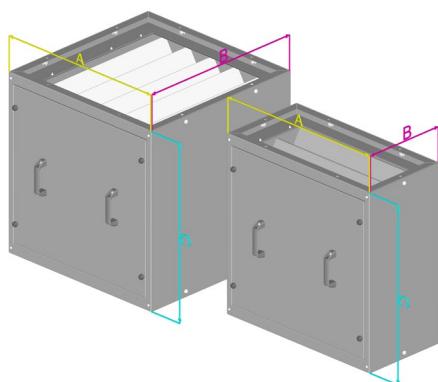

FILTER-CARBON

FILTER

CARBON

Dettagli tecnici - Technical details - Données techniques - Technishe Daten - Datos Técnicos

FILTER	m³/h	c.f.m.	Tot Kg	Lbs	A	B	C		Cod.
FILTER-21	1500	882	25	55	700	350	700	Ricambi - Spare parts - Pièces détachées - Ersatzteile - Refacciones	1 x PF-287 - 1 x FIT-287
FILTER-22	3000	1764	42	92	700	700	700		1 x PF-590 - 1 x FIT-590
FILTER-42	6000	3529	84	185	1400	700	700		2 x PF-590 - 2 x FIT-590
FILTER-44	12000	7058	168	370	1400	1400	700		4 x PF-590 - 4 x FIT-590
FILTER-62	9000	5292	126	277	2100	700	700		3 x PF-590 - 3 x FIT-590
FILTER-64	18000	10588	252	554,4	2100	1400	700		6 x PF-590 - 6 x FIT-590

Cod. FILTRI
PF-287 PREFILTER 700 x 350
PF-590 PREFILTER 700 x 700
FIT-287 FILTER 700 x 350
FIT-590 FILTER 700 x 700

FILTER