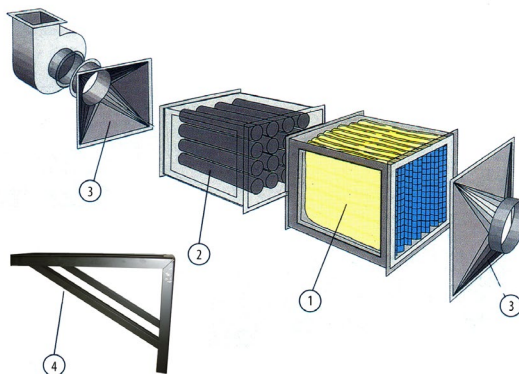

 Filtro modulare a tasche di poliestere per la filtrazione di fumi di saldatura. La combinazione del modello FILTER con il modello CARBON permette di filtrazione e deodorare dei fumi su impianti con portate fino a 27.000 m³/h.

 Modular polyester pocket filter for filtering welding fumes. The combination of the FILTER and CARBON models can be used to filter and deodorise fumes in systems with a capacity of up to 27.000 m³/h.

 Filtre modulaire à poches en polyester pour filtration de fumées de soudure. La combinaison du modèle FILTER au modèle CARBON permet de filtrer et de désodoriser des fumées sur des installations à des débits jusqu'à 27.000 m³/h.

 Filtro modular de compartimentos en poliéster para filtrar humos de soldadura. Combinando los modelos FILTER y CARBON es posible filtrar y desodorizar los humos de sistemas con caudales de hasta 27.000 m³/h.